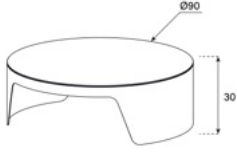

## KLEE SEHPA

Klee sehpa istenildiğinde yan ,istenildiği zamanda çoklu kullanımlarda, orta sehpa olabiliyor.renk ve boyutlarının çeşitliliği farklı mekanlarda kullanım kolaylığı sağlıyor.

## ROUND II

Round II minimalist ama yuvarlak formuna ek eliptik ayak şekliyle düz olmayan tüm mekanlara uygun bir sehpa formudur. Metal ve porselen renkleri değişebilir. Hatta üst tabla parlak veya mat acil cam seçenekleri de kullanılabilir.