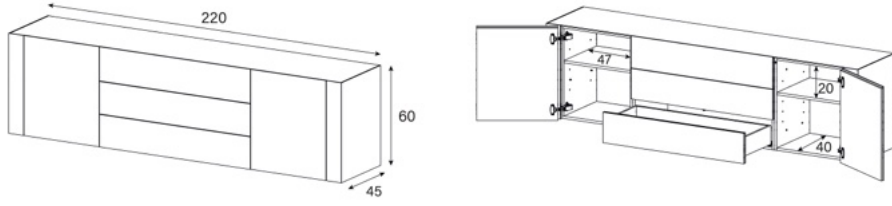

STONE YEMEK DOLABI

Stone koleksiyonu, modern yaşam için tasarlanmış, oldukça popüler bir yan paneldir. Bu uzay birimleri, yemek odasında bir büfe olarak, ya da oturma odasında bir TV dolabı olarak kullanılabilir. Yan panellerde ayrıca isteğe bağlı renkli cam, metal silindir veya metal şekilli ayaklar kullanılır.