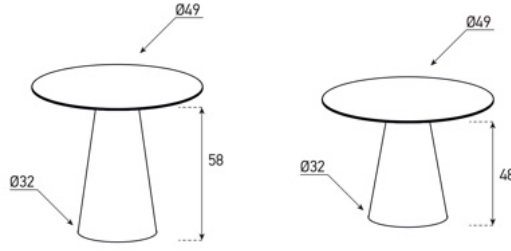

CONE SEHPA

Çağdaş tarzda yorumlanan ihtişama yürekten bir övgü olarak sunuluyor. Tasarımının zarif gücü, üst kısmın şeklinde ve düz çizgilerin kontrolü ile kıvrımlı kıvrımlar arasındaki dengede açıkça görülüyor. SOLO CONE, her ikisi de eğimli kenarlara sahip kare veya dikdörtgen bir üst kısım ile mevcuttur ve her biri dört, altı ve hatta sekiz kişinin oturabileceği iki boyutta gelir. Kesik iki konik tabanının bölümü, yapısal ve görsel stabiliteyi garanti edebilecek bir uyum düzeyi oluşturmak için üst kısmın sıkı dengesini hassas oranlarla kopyalıyor. Kaplamalar, arkasındaki ilham verici konseptin sofistike zarafetini vurguluyor. Bu parçalar birçok renkte parlak ve mat boyalı yüzeylerin yanı sıra açık ve siyah meşe ağacından da mevcuttur. Üst ve taban farklı renk kombinasyonlarıyla da tamamlanabilir. Ayrıca solo cone masası, üst kısmı seramik, sofistike parlak veya mat camla zenginleştirilebilir.