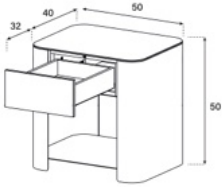

ROUND KOMODIN

Kıvrımlı metalden üretilen gövdesinin üzerine hem cam hemde seramik tabla ekleyerek tasarlayabilirsiniz.