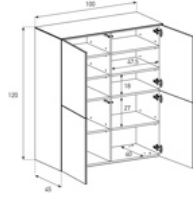

SOLO YEMEK DOLABI DIKEY

Solo koleksiyonu, modern yaşam için tasarlanmış, oldukça popüler dolaptır. Yemek odasında bir büfe olarak, ya da oturma odasında bir TV dolabı olarak kullanılabilir. Yan panellerde ayrıca isteğe bağlı renkli cam, metal silindir veya metal şekilli ayaklar kullanılır. Tüm renk seçeneklerimizde, hem seramik hemde cam kaplama yapılabilir.