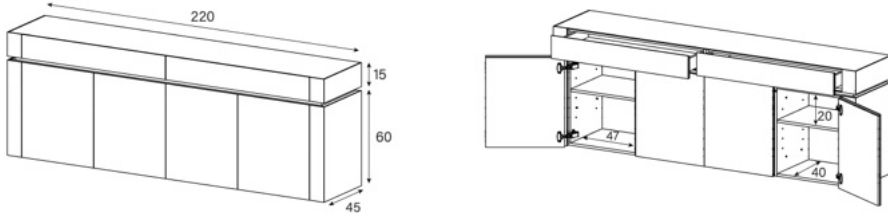

STONE YEMEK DOLABI II

Stone koleksiyonu, modern yaşam için tasarlanmış, oldukça popüler bir yan paneldir. Bu uzay birimleri, yemek odasında bir büfe olarak, ya da oturma odasında bir TV dolabı olarak kullanılabilir. Yan panellerde ayrıca isteğe bağlı renkli cam, metal silindir veya metal şekilli ayaklar kullanılır.