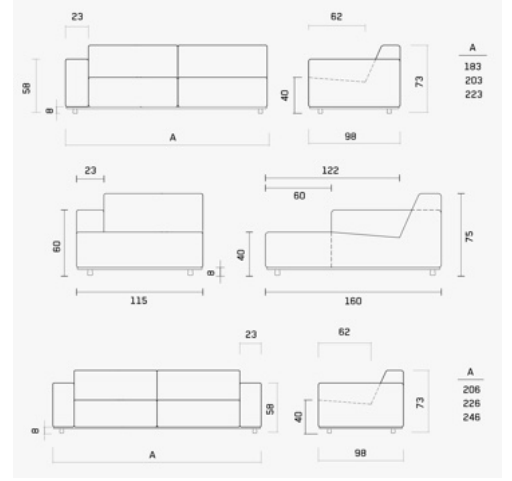

JUNE KANEPE

Evde konfor denince ilk akla gelen unsur olan koltuklar dekorasyonun olmazsa olmazları. Tek başına evdeki rahatlığı, huzuru ve aidiyet hissini temsil eden koltukların sunduğu konfor June ile yeni bir boyut kazanıyor. Dolgun yapısı, yumuşak dokusu ve geniş oturumlu tasarımıyla June yaşam alanınızda aradığınız rahatlığı maksimum seviyeye çıkarıyor. Kullanışlı özellikleri ve dikkat çeken tasarımıyla June, evinizin rahat köşesi olmak için sizi bekliyor.