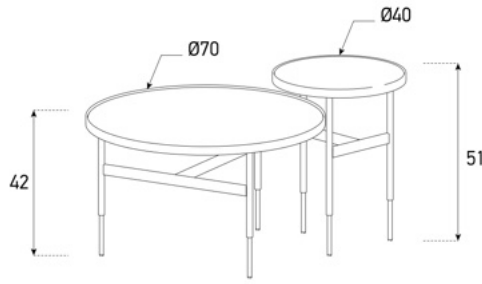

SIENNA SEHPA

Sinterflex Sehpalar ; kırılma, lekelenme, ısıcağa ve soğuşa dayanıklılık ve aşınma direnciyle yeni nesil yan ve orta sehpalara farklı bir soluk getirdi. 8 mm temperli camın üzerine lamine edilmiş sinterflex ürünler diğer kaplama malzemelerine göre çok daha kullanışlı, estetik ve dayanıklı bir yapıya sahip olan bu yenilikçi ürün, kimyasallara karşı yüksek direnci sayesinde yan ve orta sehpalara uzun ömürlü dayanım ve hijyen sağlıyor. Sinterflex serisinin olağanüstü renklendirme teknolojisi sayesinde doğal renk geçişi, zengin yüzeylerle çok dikkat çekiyor. Ayrıca; parlak ve mat yüzey seçenekleriyle, ideal çözümler sunuyor. Şıklık ve dayanıklılığın birleştiği noktada yenilikçi tasarımı sunuyor.