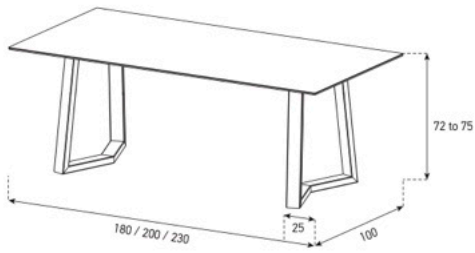

PORTAL

WARP