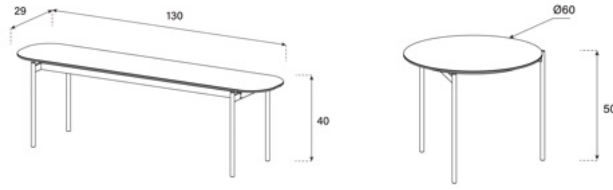

BERLIN SEHPA

Sinterflex Sehpalar ; kırılma, lekelenme, ısıcağı ve sođuđa dayanıklılık ve aşınma direnciyle yeni nesil yan ve orta sehpalara farklı bir soluk getirdi. 8 mm temperli camın üzerine lamine edilmiş sinterflex ürünler diđer kaplama malzemelerine göre çok daha kullanışlı, estetik ve dayanıklı bir yapıya sahip olan bu yenilikçi ürün, kimyasallara karşı yüksek direnci sayesinde yan ve orta sehpalara uzun ömürlü dayanım ve hijyen sağlıyor. Sinterflex serisinin olađanüstü renklendirme teknolojisi sayesinde dođal renk geçiři, zengin yüzeylerle çok dikkat çekiyor. Ayrıca; parlak ve mat yüzey seçenekleriyle, ideal çözümler sunuyor. Şıklık ve dayanıklılıđın birleştiđi noktada yenilikçi tasarımı sunuyor.