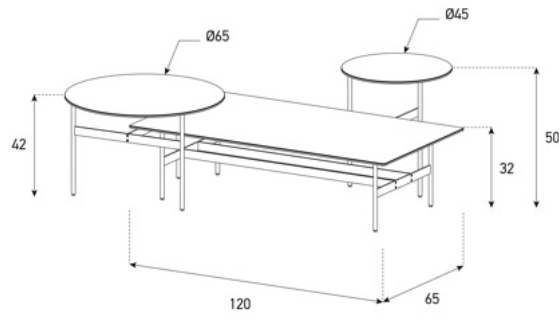

PARIS SEHPA

Sinterflex Sehpalar ; kırılma, lekelenme, ısıcağa ve soğuşa dayanıklılık ve aşınma direnciyle yeni nesil yan ve orta sehpalara farklı bir soluk getirdi. 8 mm temperli camın üzerine lamine edilmiş sinterflex ürünler diğer kaplama malzemelerine göre çok daha kullanışlı, estetik ve dayanıklı bir yapıya sahip olan bu yenilikçi ürün, kimyasallara karşı yüksek direnci sayesinde yan ve orta sehpalara uzun ömürlü dayanım ve hijyen sağlıyor. Sinterflex serisinin olağanüstü renklendirme teknolojisi sayesinde doğal renk geçişi, zengin yüzeylerle çok dikkat çekiyor. Ayrıca; parlak ve mat yüzey seçenekleriyle, ideal çözümler sunuyor. Şıklık ve dayanıklılığın birleştiği noktada yenilikçi tasarımı sunuyor.